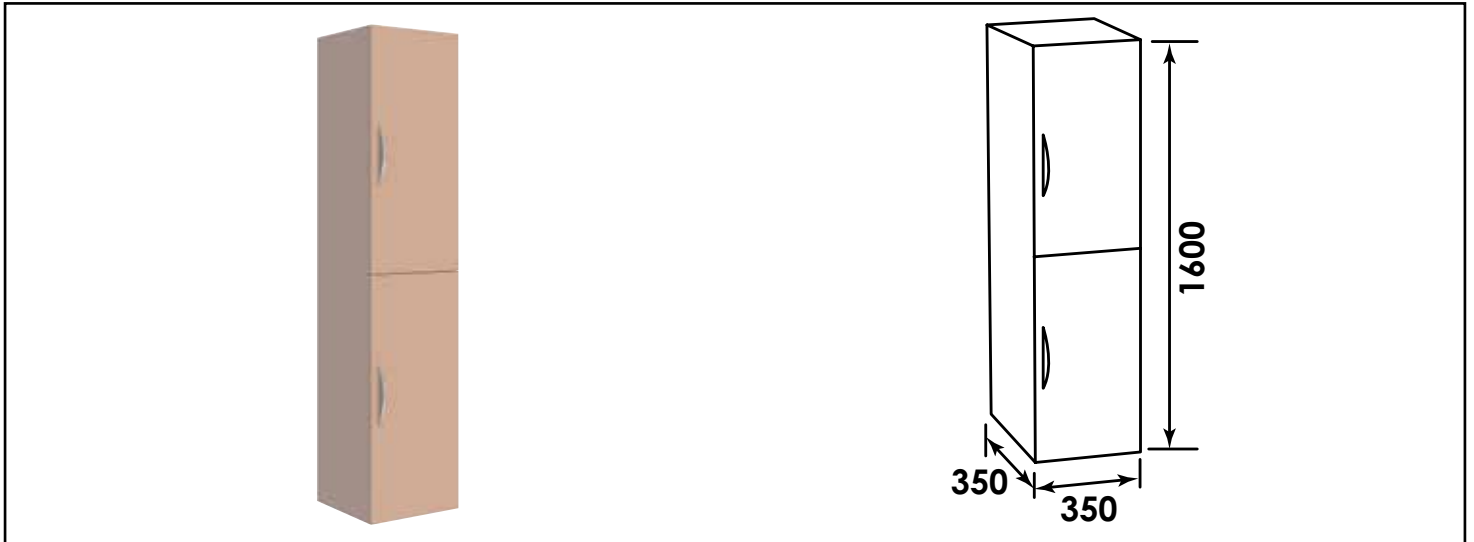

Référence : **403011307**

COLONNE À SUSPENDRE DUBAÏ - COLORIS ROSE POUDRÉ

CARACTÉRISTIQUES

Colonne à suspendre
 Finition : Rose poudré
 Dimensions : Longueur : 35 cm x Profondeur : 35 cm x Hauteur : 160 cm
 2 Portes à fermeture amortie
 Poignées aluminium chromé
 Caisson, façade et côtés en panneaux mélaminés, épaisseur : 16 mm
 Accessoires fournis : 3 étagères intérieures
 Livré pré-monté, sans visserie de fixation murale
 Fabrication européenne
 Norme PEFC
 Garantie 2 ans